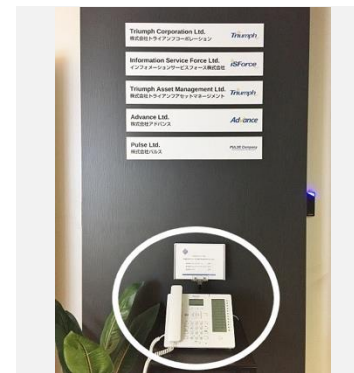

## iSForce

インフォメーションサービスフォース株式会社  
(本社)  
〒160-0023  
東京都新宿区西新宿8-11-1 日東星野ビル6階  
TEL : 03-5332-6831

1. 西新宿駅の1番出口を出て、青梅街道を中野坂上方面へ。
2. ジョナサンが入っているビルが、日東星野ビルです。
3. 入口はジョナサン手前を右に曲がったところにあります。

4. 入口からエレベーターに乗り、6階へ向かってください。
5. エレベーターを降りると「United Enterprises of Triumph 総合受付」の看板があります。

6. エレベーターを降りたら、エントランスの中に入ると左手に内線電話があります。
7. 内線電話から担当者をお呼びください。

※西新宿駅1番出口より徒歩1分