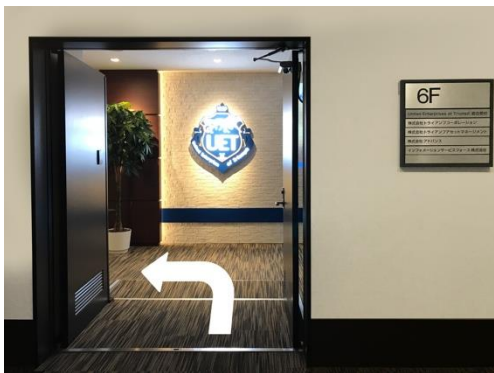

6. エレベーターを降りたら、エントランスの中に入ると左手に内線電話があります。
7. 内線電話から担当者をお呼びください。

※西新宿駅1番出口より徒歩1分